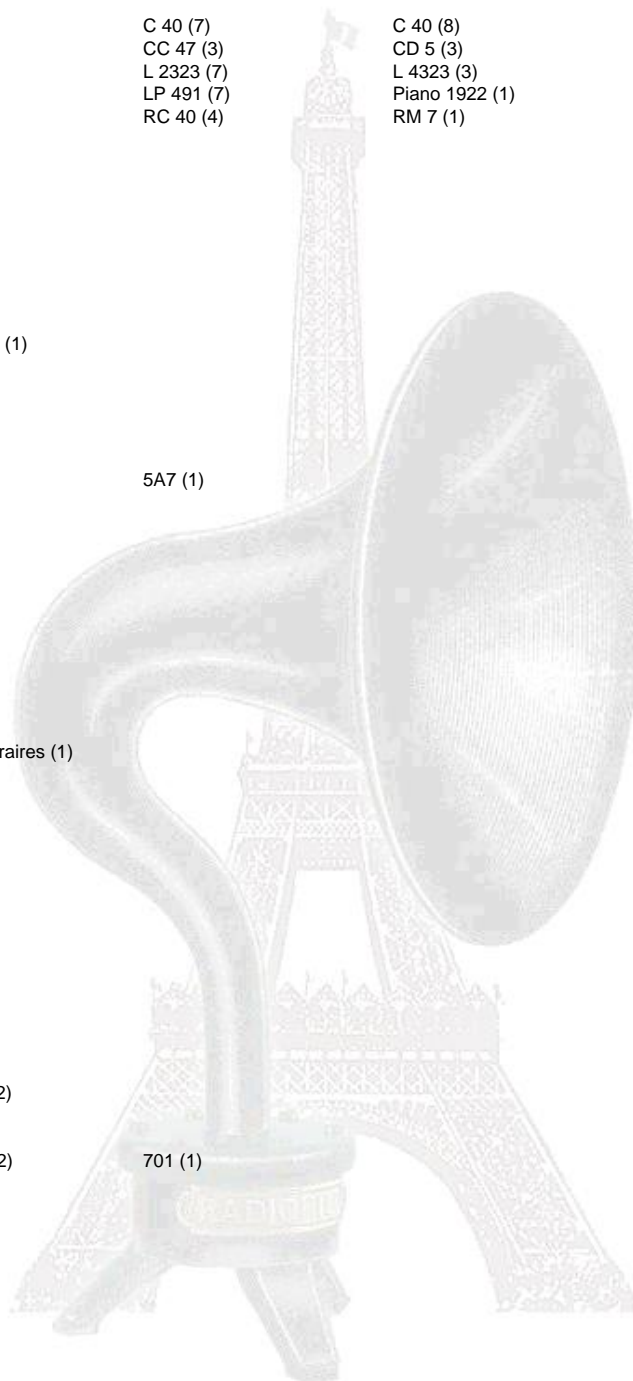

Notices (-4) 638 (-4) 568 (-4) 558 (-4) 519 A (1)	418 (-4) Notices (-4) 638 (-4) 568 (-4) 529 A (1)	528 (-4) 418 (-4) Notices (-4) 638 (-4) 549 A (1)	548 (-4) 528 (-4) 418 (-4) Notices (1)	558 (-4) 548 (-4) 528 (-4) 419 (1)	568 (-4) 558 (-4) 548 (-4) 419 A (1)
◆ DFR Informations (6) 409 A (1) 462 A (1)	Bobinages (3) 411 A (1) 462 E (1)	112 A (1) 412 A (1) 472 A (1)	112 E (1) 412 E (1)	162 A (1) 422 E (1)	401 E (1) 461 A (1)
◆ Ducretet C 25 (3) C 9 (4) D 77 (4) L 924 (9) RC 4 (4)	C 35 (7) CC 7 (3) D 77 (2) L 945 (9) R 40 (4)	C 40 (7) CC 47 (3) L 2323 (7) LP 491 (7) RC 40 (4)	C 40 (8) CD 5 (3) L 4323 (3) Piano 1922 (1) RM 7 (1)	C 550 (0) CD 6 (3) L 657 (4) Piano A3-A4 (1) RT 217 (1)	C 8 P (4) CR 6 (8) L 923 (8) R 4 (4) Voix du Monde 53 (6)
◆ ECR 650 (1)					
◆ Electrophon 5 lampes (1)					
◆ ESART Tuner mono (1)	Tuner stéréo (1)				
◆ Etherlux Capri (4)	Caravelle (1)				
◆ Fada 1A5 (1)	3A7 (1)	5A7 (1)			
◆ Fanfare Tom-Tit (4)					
◆ Finet Super 5+1 (1)					
◆ Fornett S5 (2)					
◆ Galenes Montages divers (2)	Réc. tops horaires (1)				
◆ Gamma 5 lampes (1)					
◆ General Radio W4 (4)					
◆ GMR Studio (2)					
◆ Gnome Gnome (2)					
◆ Grammont AR 5970 (5)	Bébé 5876 (2)				
◆ Grandin Ministor 600 (2)	Mistral 700 (2)	701 (1)			
◆ Grillet 6 lampes (3)					
◆ Imperator SM8 (1)					
◆ Integra 456 (1)					
◆ ITT Océanic T 2240 (4)					
◆ Kera Modèle 4 (1)					
◆ LAG 8 LA (4)					
◆ La Voix de son Maître Combiné 604 (8) 859 C (2) 652 C (3)	4 T 8 (4) 889 C (2)	621 (7) 878 (1)	856 (3) 78 C (1)	856C (3) CH 59 (3)	886C (3) 652 C (1)
◆ Le Campeur Super 4 lampes (1)					
◆ Le Haut-Parleur Casanova (2)	Don Juan (1)	FM BICANAL (2)	Liszt 10 FM (3)	Météor 14 AM-FM (1)	PN 82 (1)