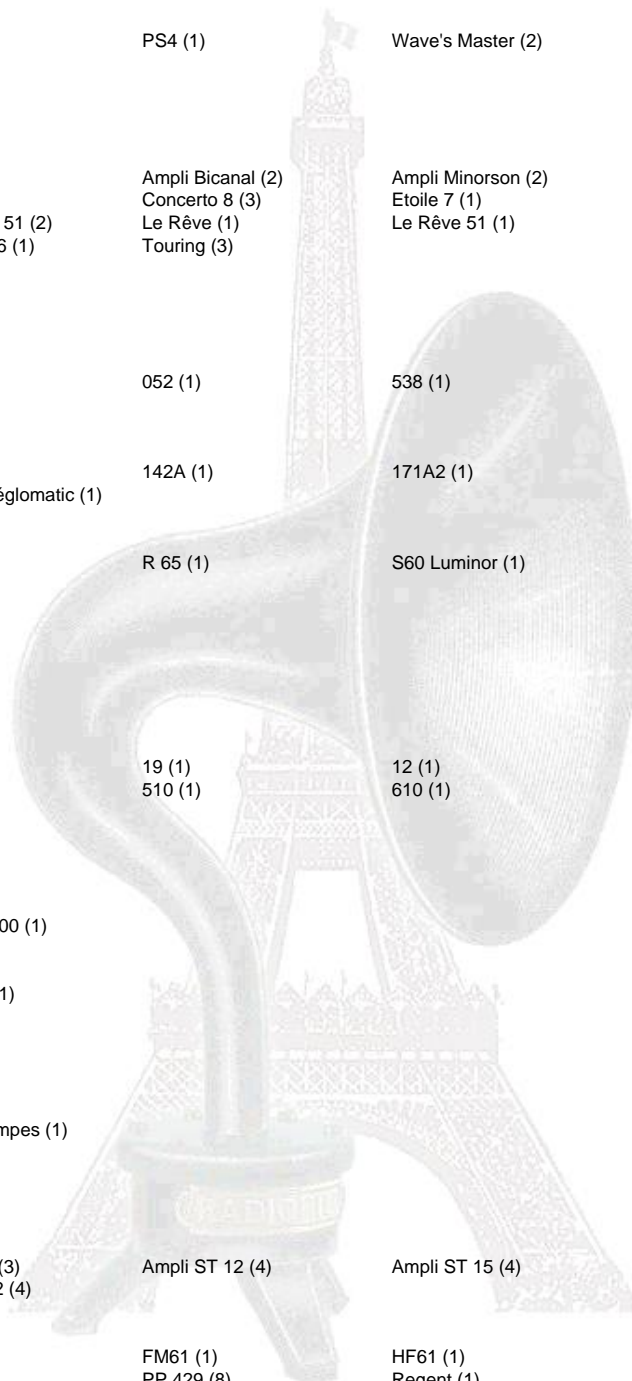

◆ **Cristal Grandin**

253 A (2)

◆ **Desmet**

39 (8) 548 (9) 528 (-4) 418 (-4)	519 A (4) 558 (9) 548 (-4) 528 (-4)	991 (1) 568 (9) 558 (-4) 548 (-4)	Notices (9) 638 (9) 568 (-4) 558 (-4)	418 (9) Notices (-4) 638 (-4) 568 (-4)	528 (9) 418 (-4) Notices (-4) 638 (-4)
---	--	--	--	---	---