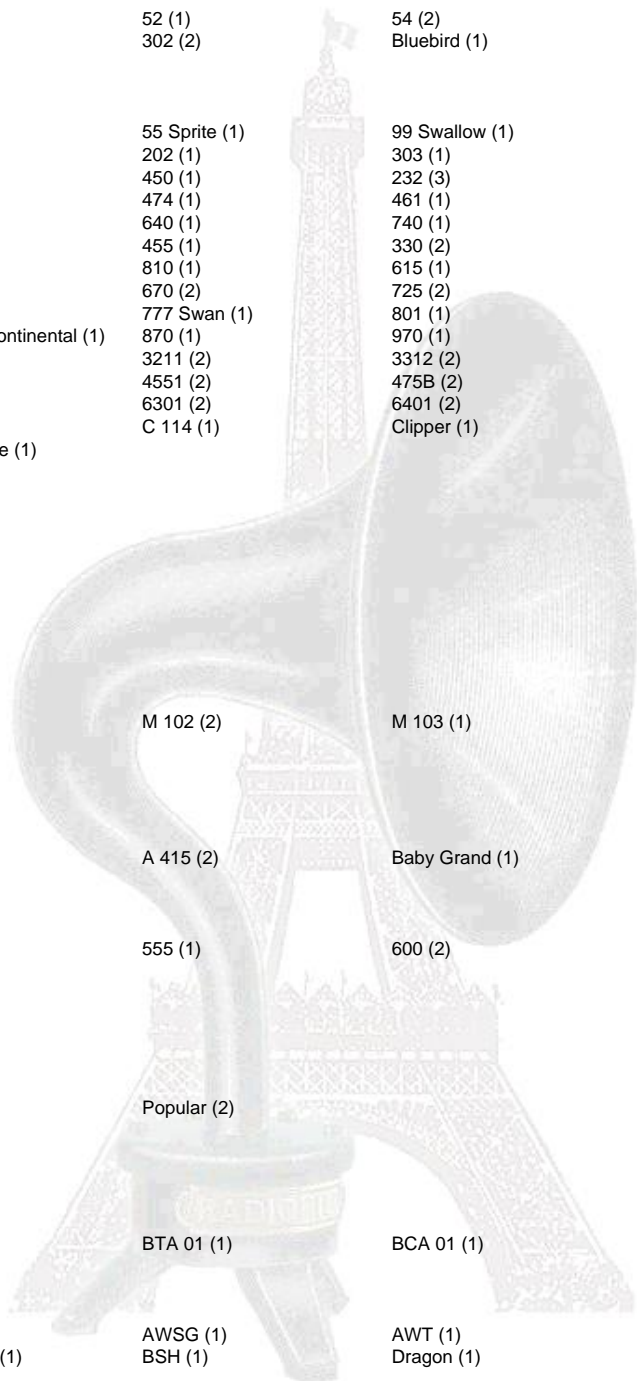

◆ **Allander**

A 410 (2)

◆ **Ambassador**

AFM-TM (2) PA 143 (1)

◆ **Amplion**

ADP 1 (1) ADP 2 (1)

◆ **Baird**

298 (2) M 100 (2) M 102 (2) M 103 (1) 101 Varsity (1)

◆ **Barker**

88 (2)

◆ **Beethoven**

909 (1)	909 AC (1)	A 415 (2)	Baby Grand (1)	P 107 (1)	P 202 (1)
U 2038 (1)	U 3038 (1)				

◆ **Belmont**

500 (1)	505 (1)	555 (1)	600 (2)	650 (1)	700 (1)
800 (2)	845 (2)				

◆ **Berec**

Ballerina (1) Calypso (1)

◆ **Blue Spot**

AC5 (1) Battery 3 (1)

◆ **BRC**

2019 (1)

◆ **Brunswick**

39 EH (2)	AW 47 (2)	BTA 01 (1)	BCA 01 (1)	MLD-3 (1)	MLD-5 (1)

◆ **Burgoyne**

2P Comet (1)	AWS (1)	AWSG (1)	AWT (1)	AWTU (1)	AWTUG (1)
AWTV (1)	Battery Fury (1)	BSH (1)	Dragon (1)	Fury Star (1)	Hollywood AC 3 (1)

◆ **Burndep**

201 (1)	225 (1)	226 (1)	231 (1)	218 (1)	226 (1)
229 (1)	252 (1)	257 (1)	266 (1)	267 (2)	270 (1)
271 (1)	274 (1)	276 (1)	290 (2)	303 (2)	292 (1)
298 (2)	299 (2)	313 (1)	318 (1)	CN 230 (1)	

◆ **Burrell**

4 tubes (1)

◆ **Bush**

AC 11 (2)	DAC 11 (2)	AC 23 (1)	AC 31 (1)	AC 34 (1)	AC 41 (1)
AC 71 (1)	BA 51 (1)	BA 53 (1)	BA 61 (1)	BAC 31 (1)	BP 5 (1)
BP 10 (1)	BP 61 (1)	BP 90 (1)	DAC 10 (2)	DAC 21 (1)	DUG 21 (1)
DAC 31 (1)	DAC 41 (1)	DAC 43 (2)	DUG 43 (2)	RG 43 (2)	DAC 90 (1)
DAC 90 A (1)	MB 60 (1)	PB 22 (2)	DAC 22 (2)	PB 51 (2)	PB 53 (2)
RG 52 (2)	SUG 52 (2)	PB 63 (1)	SUG 64 (1)	RG 64 (1)	PB 73 (2)
SUG 73 (2)	SAC 21 (1)	SB 1 (1)	SB 3 (1)	SB 4 (1)	SB 44 (1)
SBI (1)	SRG 100 (4)	SSW 33 (1)	SSW 37 (1)	SUG 26 (2)	SUG 43 (2)